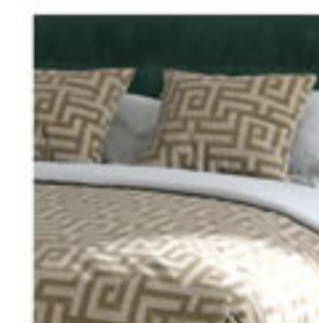

Francuski ležajevi Double beds

Savremena forma za zonu odmora
i dobrog sna
Contemporary form for a zone
of rest and good sleep

20